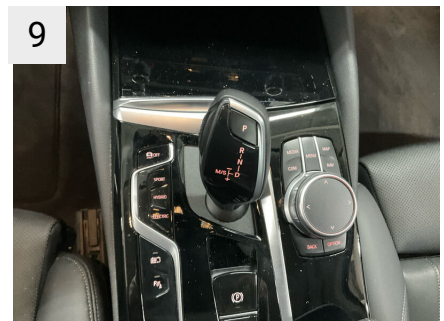

Præsentationsbilleder