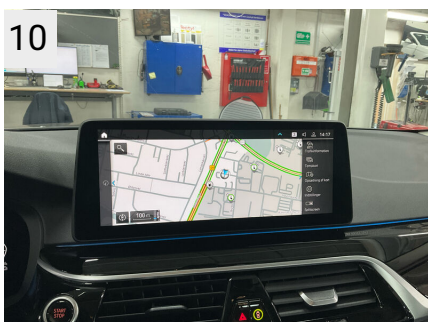

Præsentationsbilleder