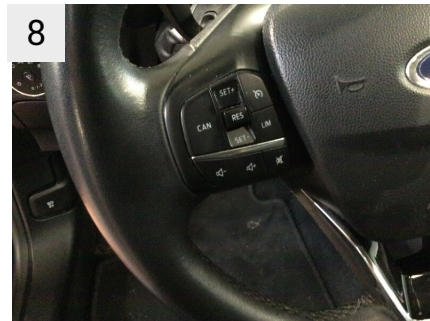

Præsentationsbilleder