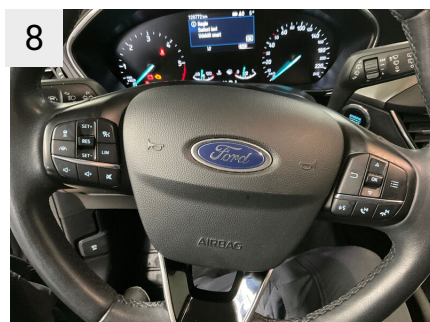

Præsentationsbilleder