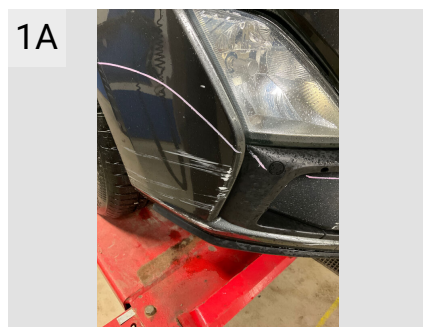

1A

Sted Front
Del Forkofanger
Type Bulet/Ridset