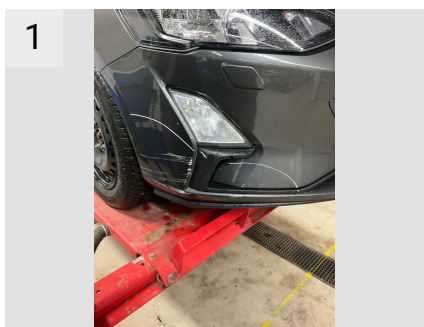

Ikke relevant

Position	Mærke	Størrelse	Slidbane
Reservehjul		/-	

Præsentationsbilleder

Mangler / Tilstand

Ref	Sted	Del	Type	Handling
-----	------	-----	------	----------

Skader

Ref	Sted	Del	Type	Handling
#1	Front	Forkofanger	Bulet/Ridset	K4
#2	Motorhjelm	Hjelm	Bulet/Ridset	K4
#3	V. forskærm	Skærm	Bulet/Ridset	K4
#4	V. fordør	Dør	Bulet/Ridset	K4
#5	V. bagskærm	Skærm	Ridser	K4
#6	Bagkofanger	Kofanger	Bulet/Ridset	K4