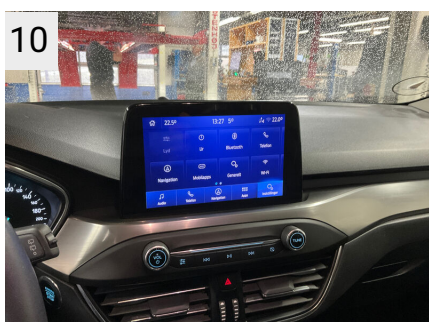

Præsentationsbilleder