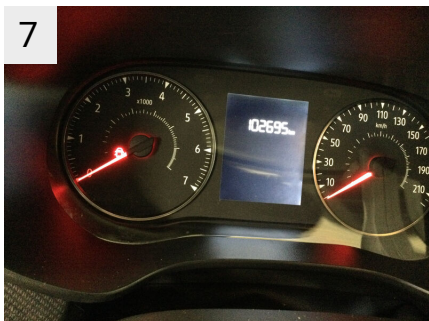

Præsentationsbilleder