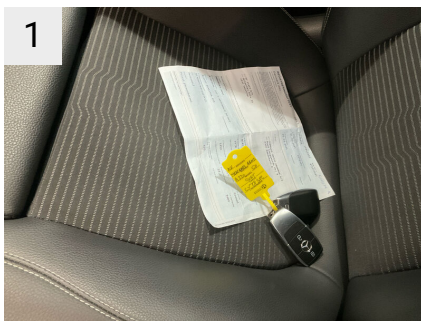

Mangler / Tilstand

Ref	Sted	Del	Type	Handling
#1	Nøgle			

Sted	Nøgle
Del	
Type	

Skader

Ref	Sted	Del	Type	Handling

Evt. Mekaniske fejl

Bemærkninger vedr. mekaniske fejl