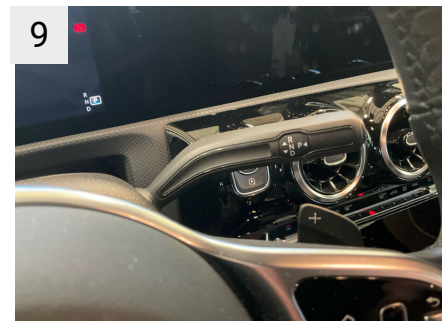

Præsentationsbilleder