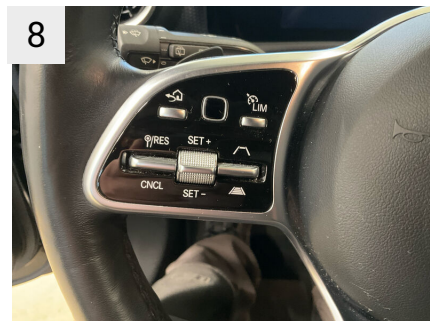

Præsentationsbilleder