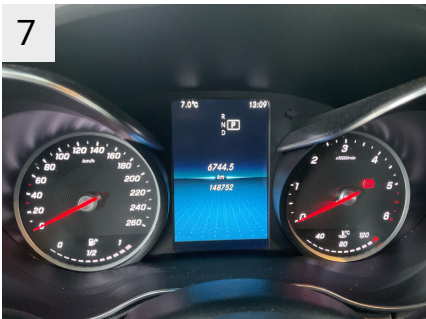

Præsentationsbilleder