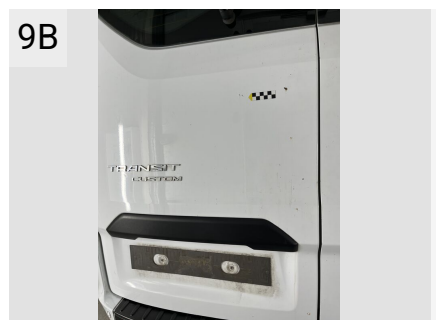

8G

Sted V. bagskærm
 Del Sidevæg
 Type Stenslag

9

Sted Bagklap
 Del Venstre bagdør
 Type Rust plet

9A

Sted Bagklap
 Del Venstre bagdør
 Type Rust plet

9B

Sted Bagklap
 Del Venstre bagdør
 Type Rust plet