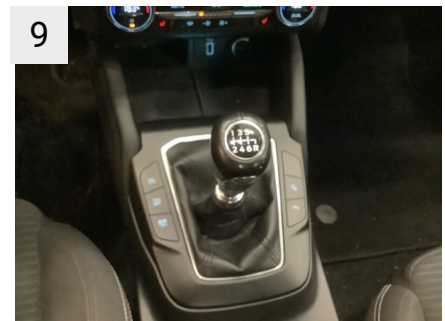

Præsentationsbilleder