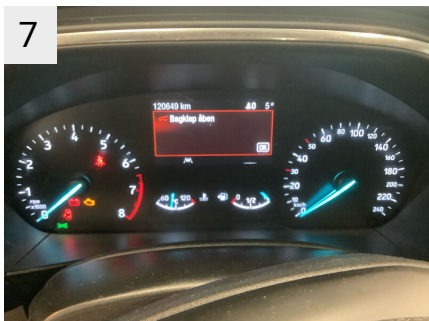

Præsentationsbilleder