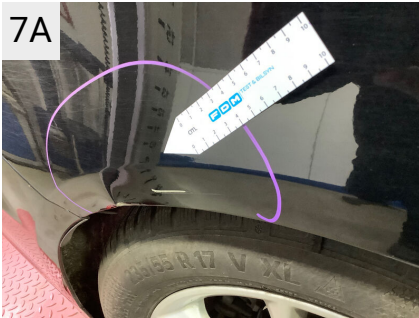

7A
Sted H. bagskærm
Del Skærm
Type Bulet/Ridset