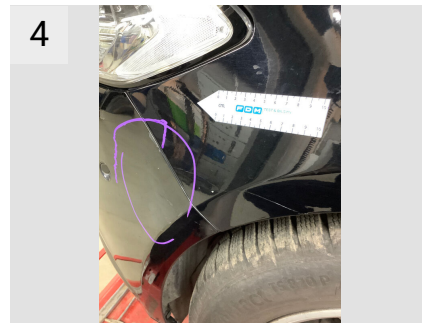

Sted Forrude
Del Rude
Type Stenslag

Sted Front
Del Forkofanger
Type Ridser

Sted Front
Del Forkofanger
Type Bulet/Ridset

Sted Front
Del Forkofanger
Type Bulet/Ridset

Sted V. forskærm
Del Skærm
Type Hak

Sted Bagklap
Del Bagklap
Type Rids