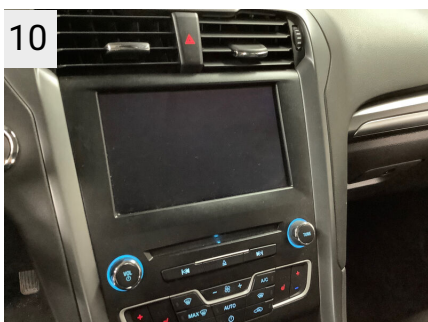

Præsentationsbilleder