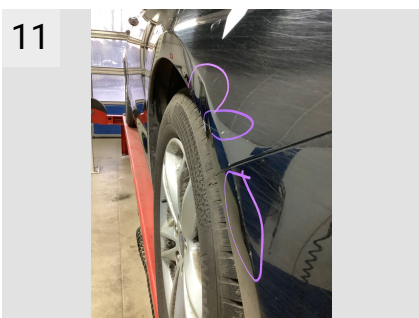

11
Sted H. forskærm
Del Skærm
Type Bulet/Ridset