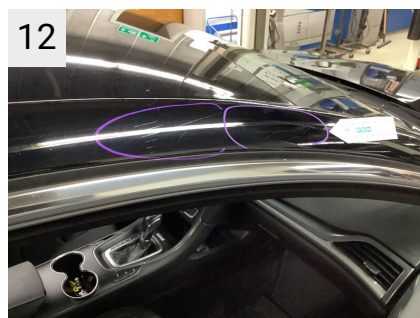

12
Sted H. A-stolpe
Del Stolpe
Type Ridser