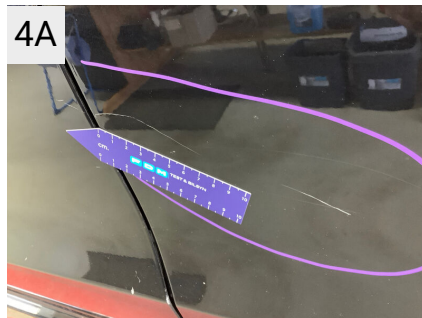

4A
Sted V. bagdør
Del Dør
Type Rids