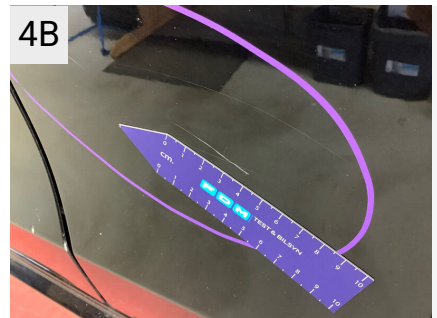

4B
Sted V. bagdør
Del Dør
Type Rids