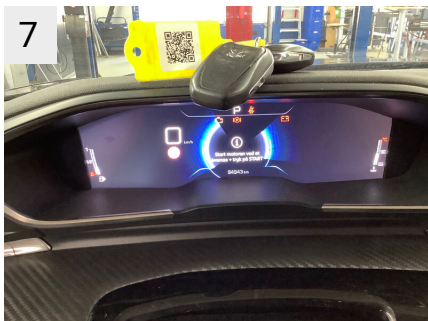

Ikke relevant

Position	Mærke	Størrelse	Slidbane
Reservehjul		/-	

Præsentationsbilleder

Mangler / Tilstand

Ref	Sted	Del	Type	Handling
-----	------	-----	------	----------

Skader

Ref	Sted	Del	Type	Handling
#1	Interiør	Himmel	Defekt	K5
#2	Tag	Tagplade	Bule(r)	K3
#3	V. fordør	Dør	Bulet/Ridset	K4
#4	V. bagdør	Dør	Rids	K4
#5	V. panel	Indstigning Venstre Bag	Rids	K4
#6	V. bagskærm	Skærm	Bulet/Ridset	K4
#7	Bagkofanger	Kofanger	Ridser	K4
#8	H. bagskærm	Skærm	Bule(r)	K4
#9	H. fordør	Dør	Bule(r)	K4