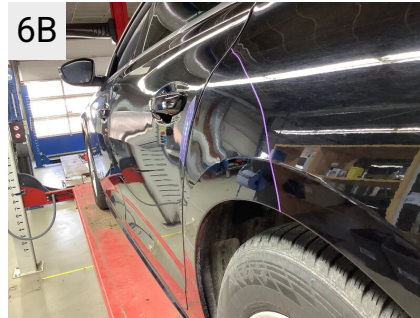

5A
Sted V. panel
Del Indstigning Venstre Bag
Type Rids

6B	Sted	V. bagskærm
	Del	Skærm
	Type	Bulet/Ridset