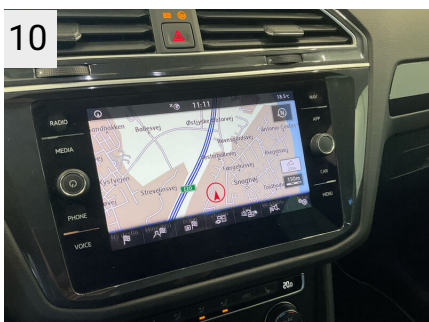

Præsentationsbilleder