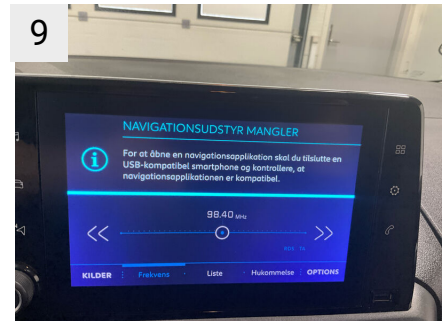

Præsentationsbilleder