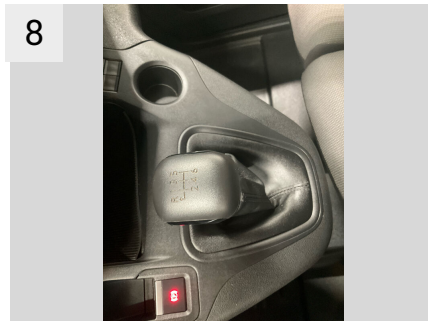

Præsentationsbilleder