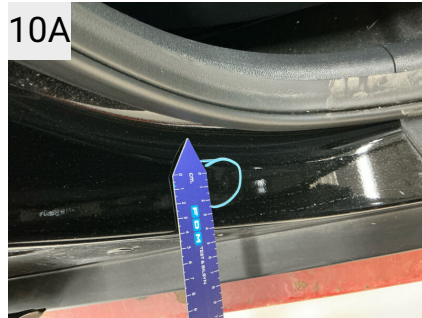

Sted	H. fordør
Del	Dørkant
Type	Bule(r)

Evt. Mekaniske fejl

Bemærkninger vedr. mekaniske fejl