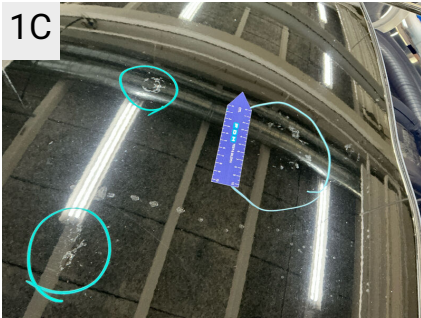

1C
Sted Tag
Del Tagplade
Type Ætsning i lak fra kemikalier/fugleklatter