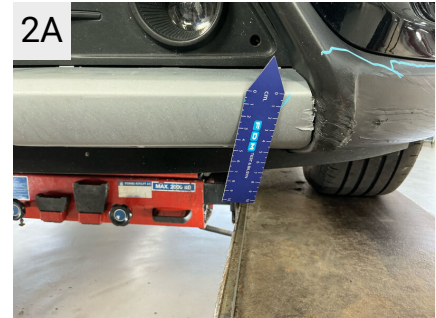

2A
Sted Front
Del Kølegitter
Type Ridser