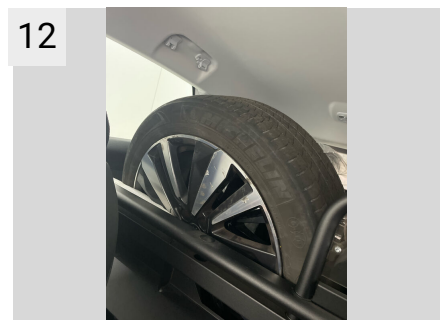

Præsentationsbilleder