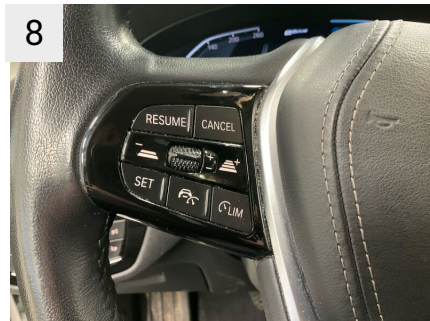

Præsentationsbilleder