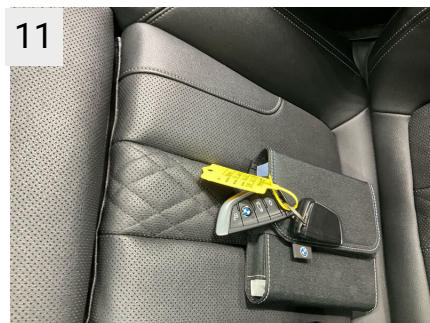

Præsentationsbilleder