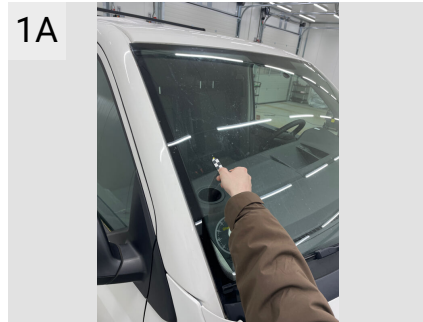

Sted	Forrude
Del	Rude
Type	Stenslag