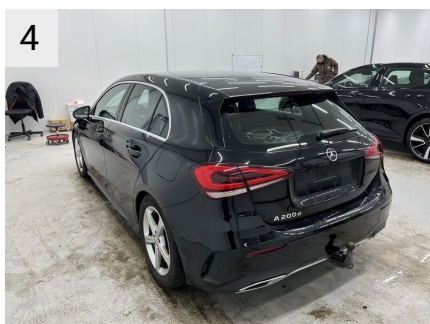

TILSTANDSRAPPORT

Stamdata

Registreringsnummer	CS38826	Stelnummer	W1K1770121V054989		
Mærke	MERCEDES-BENZ	Model	A-Klasse	Version	200 d Hatchback 8G-DCT
Karosseritype	Stationcar	Farve	Sort	Reg. dato	04-05-2020
Drivkraft	Diesel	Drivlinje	Front wheel drive	Geartype	Automatisk
KM. stand	223873	Antal nøgler	2	Kontraktnummer	7231468

Udvendige billeder