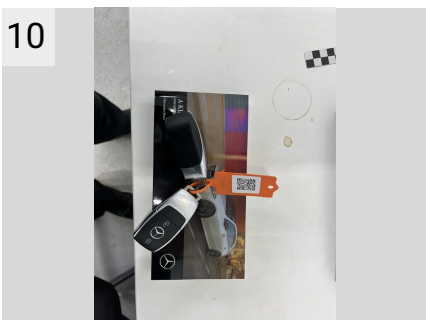

Præsentationsbilleder