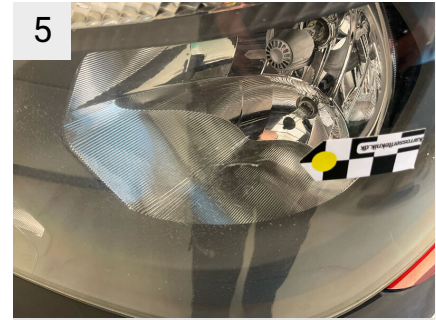

3A
Sted Front
Del Forlygter, Højre
Type Revnet

Sted	Front
Del	Forlygter, Venstre
Type	Revnet