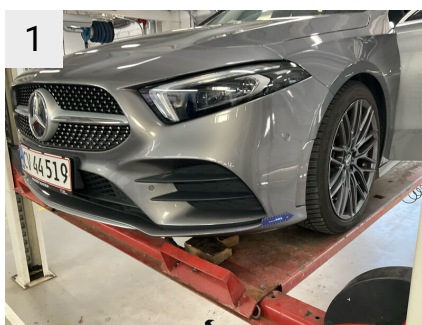

Mangler / Tilstand

Ref	Sted	Del	Type	Handling

Skader

Ref	Sted	Del	Type	Handling
#1	Front	Forkofanger	Bulet/Ridset	K4
#2	V. fordør	Dør	Bule(r)	K3
#3	V. fordør	Dør	Bule(r)	K4
#4	V. panel	Indstigning Venstre For	Bulet/Ridset	K4
#5	V. bagskærm	Skærm	Bule(r)	K3
#6	Fælge	Højre, For	Hak	K4
#7	Fælge	Højre, Bag	Hak	K4
#8	Fælge	Venstre, Bag	Hak	K4
#9	Fælge	Venstre, For	Hak	K4

1
Sted Front
Del Forkofanger
Type Bulet/Ridset