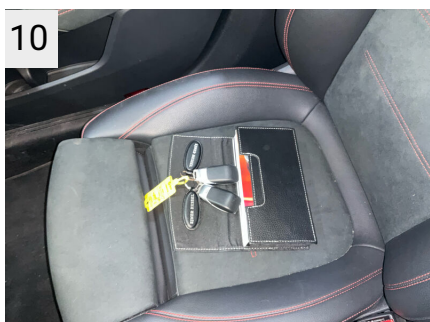

Mangler / Tilstand

Ref	Sted	Del	Type	Handling
-----	------	-----	------	----------

Skader

Ref	Sted	Del	Type	Handling
#1	Front	Forkofanger	Bulet/Ridset	K4
#2	V. fordør	Dør	Bule(r)	K3
#3	V. fordør	Dør	Bule(r)	K4
#4	V. panel	Indstigning Venstre For	Bulet/Ridset	K4
#5	V. bagskærm	Skærm	Bule(r)	K3
#6	Fælge	Højre, For	Hak	K4
#7	Fælge	Højre, Bag	Hak	K4
#8	Fælge	Venstre, Bag	Hak	K4
#9	Fælge	Venstre, For	Hak	K4