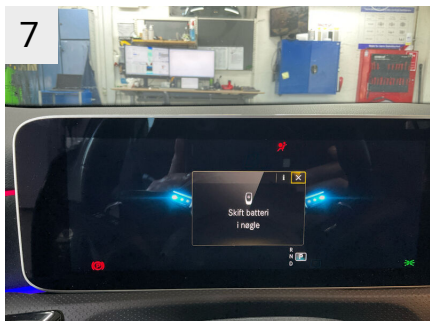

Præsentationsbilleder