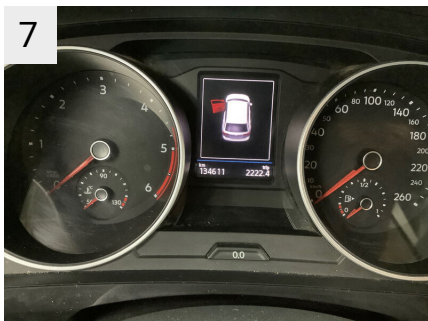

Præsentationsbilleder