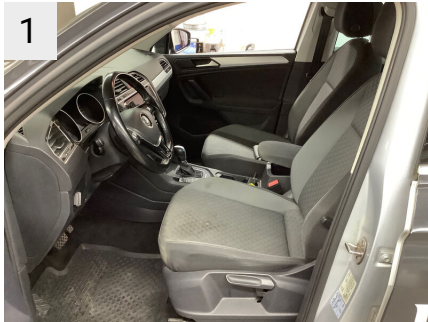

Præsentationsbilleder