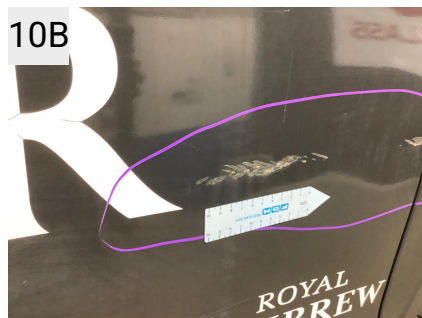

10B	Sted	H. fordør
	Del	Dør
	Type	Bule(r)