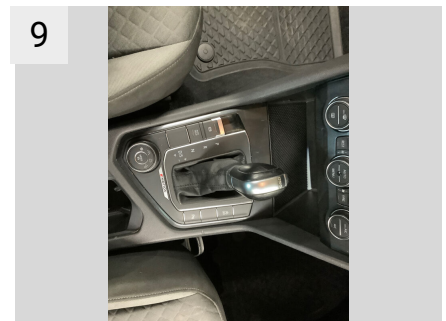

Præsentationsbilleder