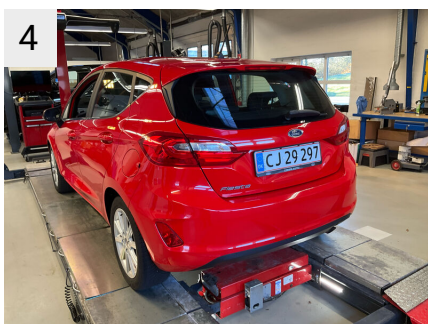

TILSTANDSRAPPORT

Stamdata

Registreringsnummer	CJ29297	Stelnummer	WF0JXXGAHJJK04233		
Mærke	FORD	Model	FIESTA	Version	1.0 EcoBoost (125 HK) 5-dørs FWD M6
Karosseritype	Hatchback	Farve	Rød	Reg. dato	12-04-2019
Drivkraft	Benzin	Drivlinje	Front wheel drive	Geartype	Manuel
KM. stand	114585	Antal nøgler	2	Kontraktnummer	1008489

Udvendige billeder