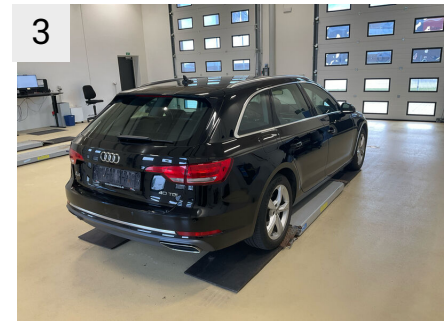

TILSTANDSRAPPORT

Stamdata

Registreringsnummer	CJ23757	Stelnummer	WAUZZZF41KA064506		
Mærke	AUDI	Model	A4 AVANT	Version	40 TDI 190 HK 5-dørs S tronic
Karosseritype	Stationcar	Farve	Sort	Reg. dato	09-04-2019
Drivkraft	Diesel	Drivlinje	Front wheel drive	Geartype	Automatisk
KM. stand	222117	Antal nøgler	2	Kontraktnummer	1006392

Udvendige billeder

Fabriksudstyr

Error: No response from service. Try again or contact support.

Dæk og mønster

Position	Mærke	Størrelse	Slidbane	Dæktype
Venstre, For	Continental	225/50-17	06 mm	Sommer
Venstre, Bag	Continental	225/50-17	06 mm	Sommer
Højre, Bag	Continental	225/50-17	06 mm	Sommer
Højre, For	Continental	225/50-17	06 mm	Sommer