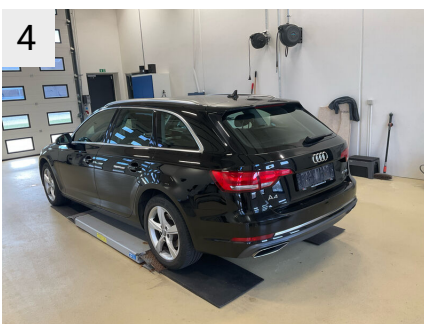

TILSTANDSRAPPORT

Stamdata

Registreringsnummer	CJ23757	Stelnummer	WAUZZZF41KA064506		
Mærke	AUDI	Model	A4 AVANT	Version	40 TDI 190 HK 5-dørs S tronic
Karosseritype	Stationcar	Farve	Sort	Reg. dato	09-04-2019
Drivkraft	Diesel	Drivlinje	Front wheel drive	Geartype	Automatisk
KM. stand	222117	Antal nøgler	2	Kontraktnummer	1006392

Udvendige billeder

Fabriksudstyr

Error: No response from service. Try again or contact support.

Dæk og mønster

Position	Mærke	Størrelse	Slidbane	Dæktype
Venstre, For	Continental	225/50-17	06 mm	Sommer
Venstre, Bag	Continental	225/50-17	06 mm	Sommer
Højre, Bag	Continental	225/50-17	06 mm	Sommer
Højre, For	Continental	225/50-17	06 mm	Sommer