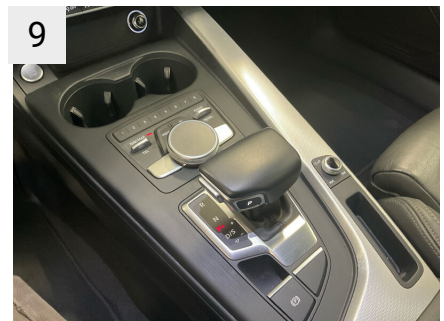

Præsentationsbilleder